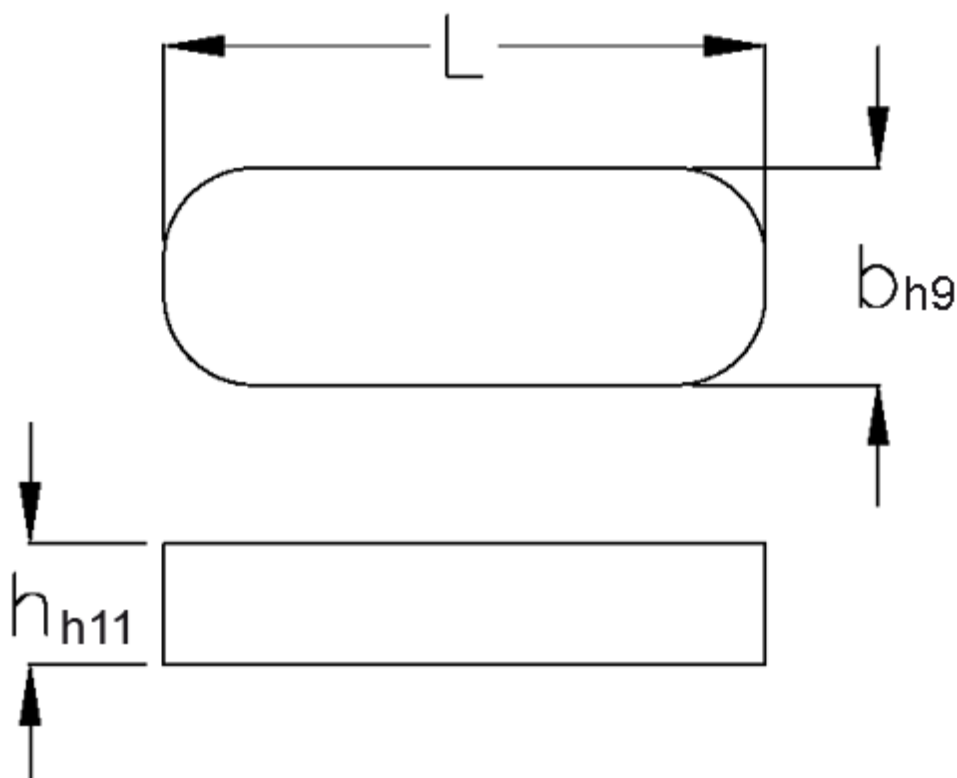

Article number: 09058720

Description: KLEE Feather keys A 8x7x20 DIN 6885

Measures

b	$= 8$
h	$= 7$
L	$= 20.0$
Tolerance b	$= 0.036$
Tolerance h	$= 0.090$
Tolerance L	$= -0,3$